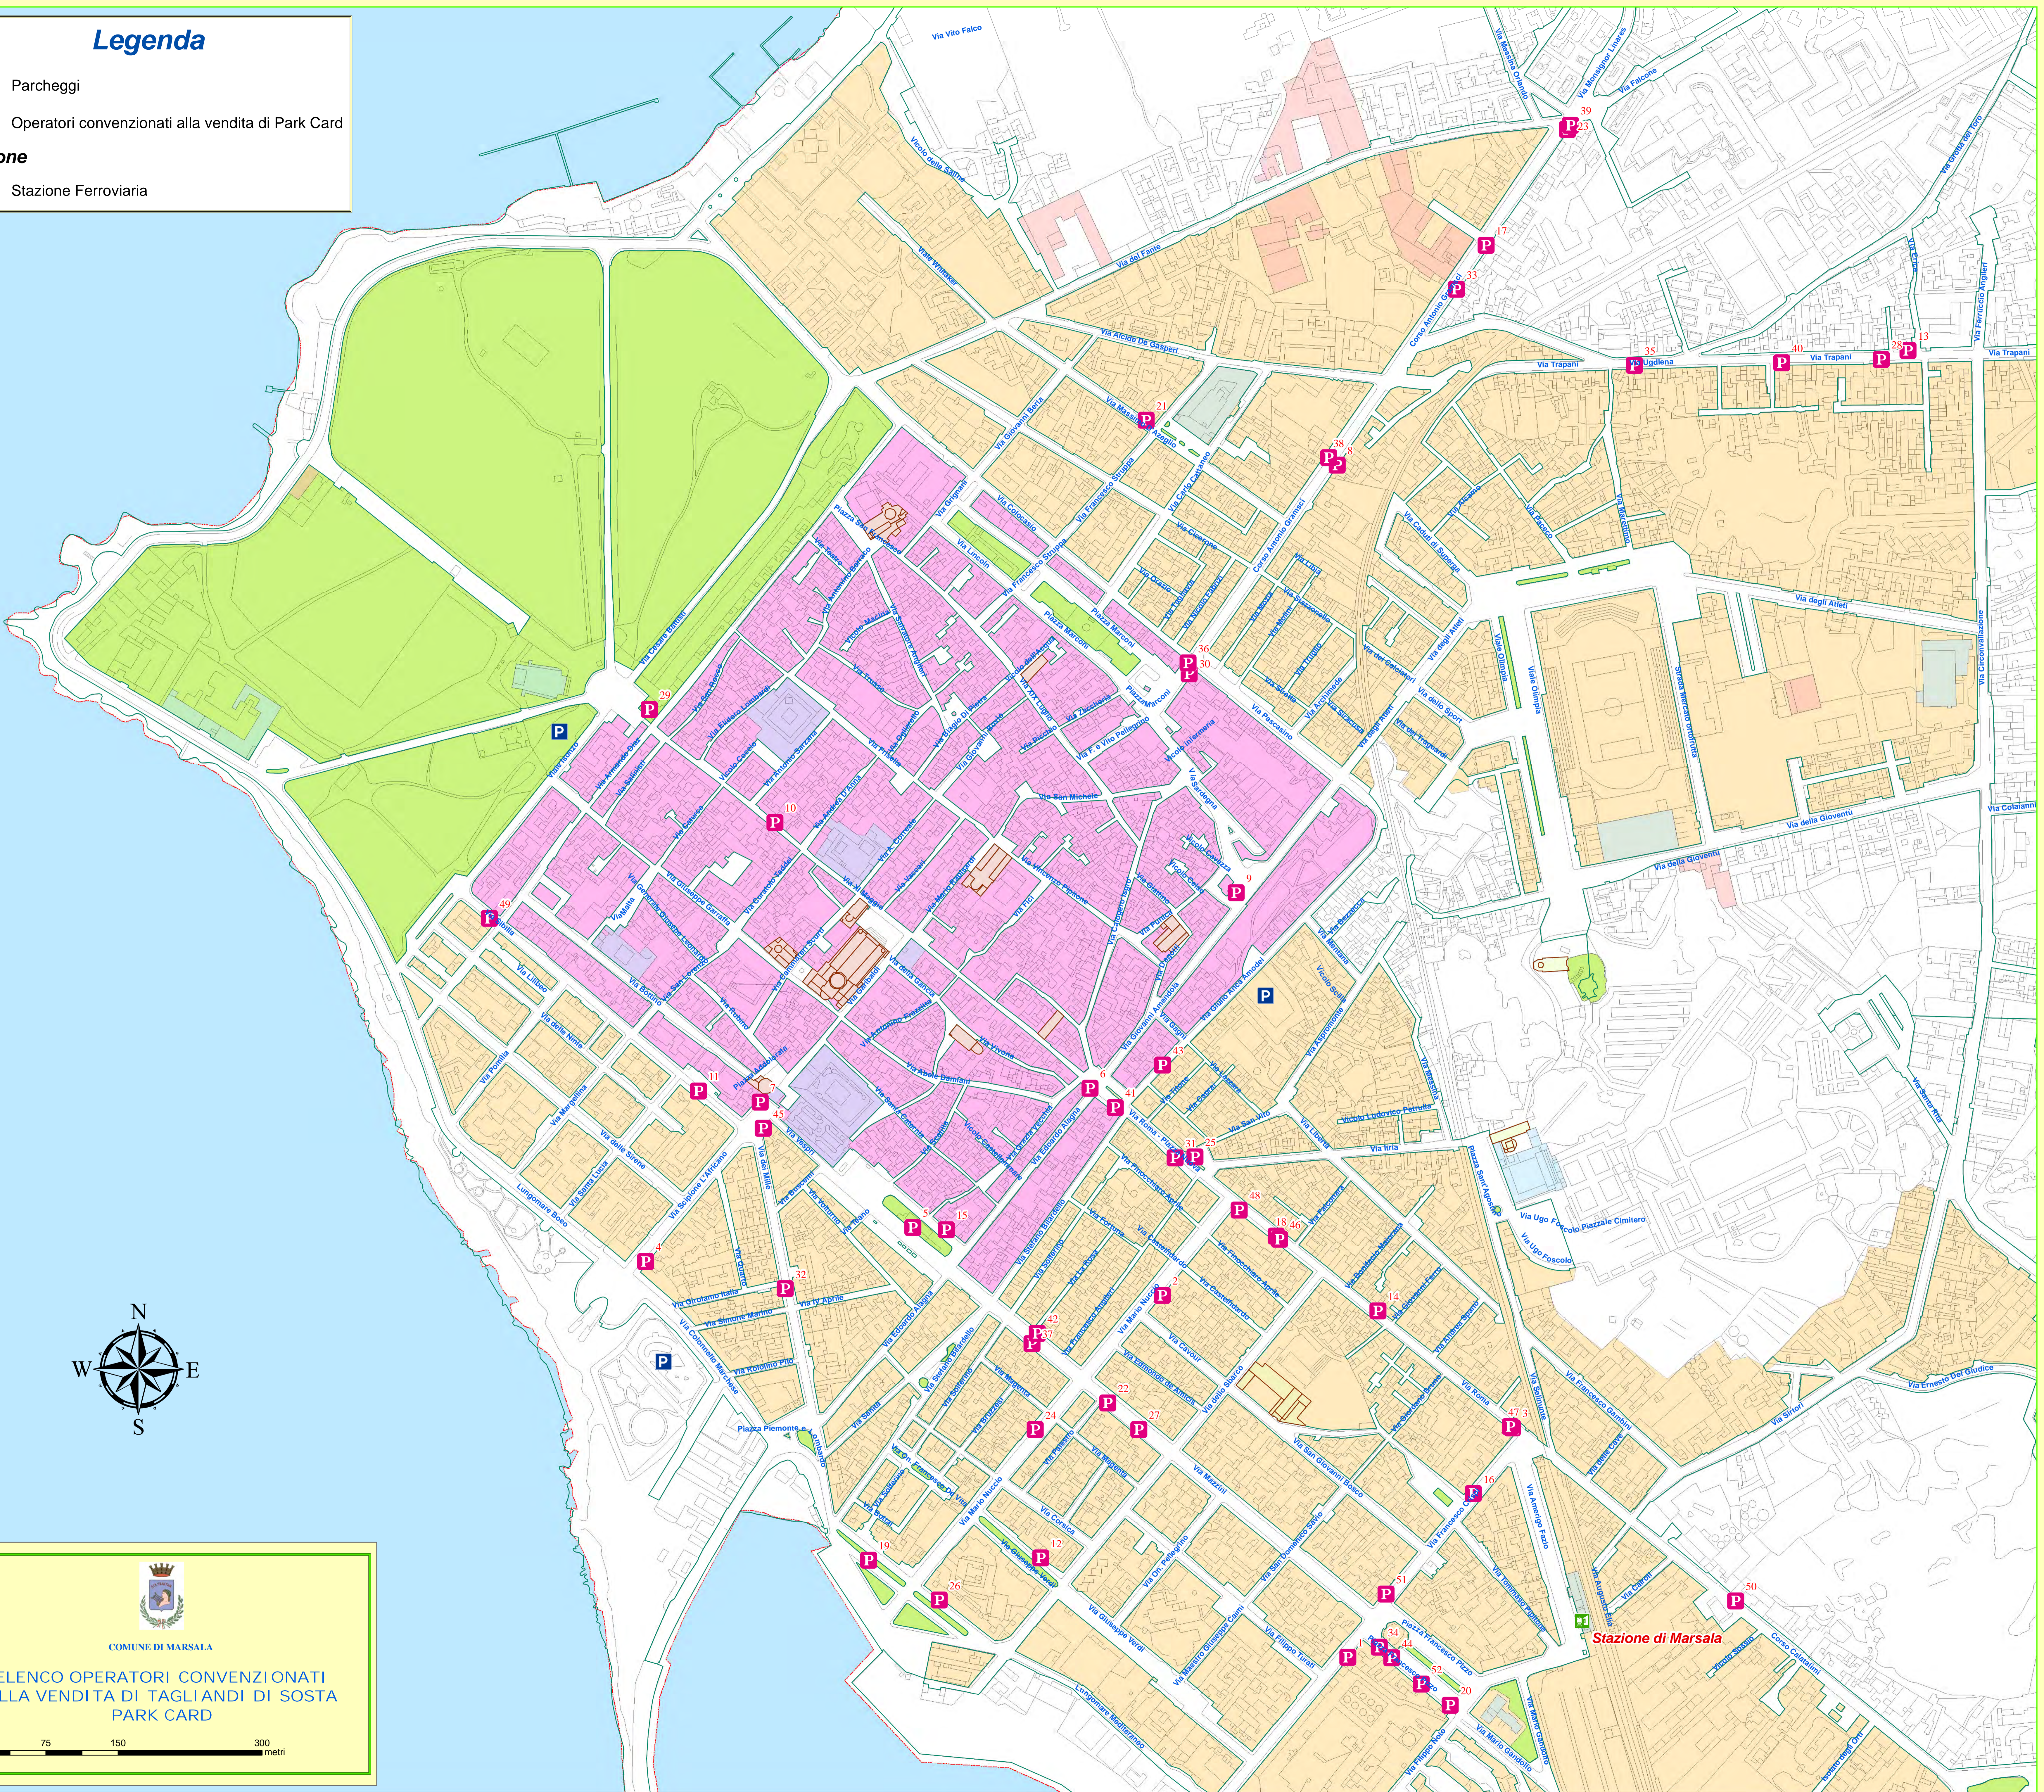

Legenda

-  Parcheggi
-  Operatori convenzionati alla vendita di Park Card
- Stazione**
-  Stazione Ferroviaria

COMUNE DI MARSALA

ELENCO OPERATORI CONVENZIONATI
ALLA VENDITA DI TAGLIANDI DI SOSTA
PARK CARD